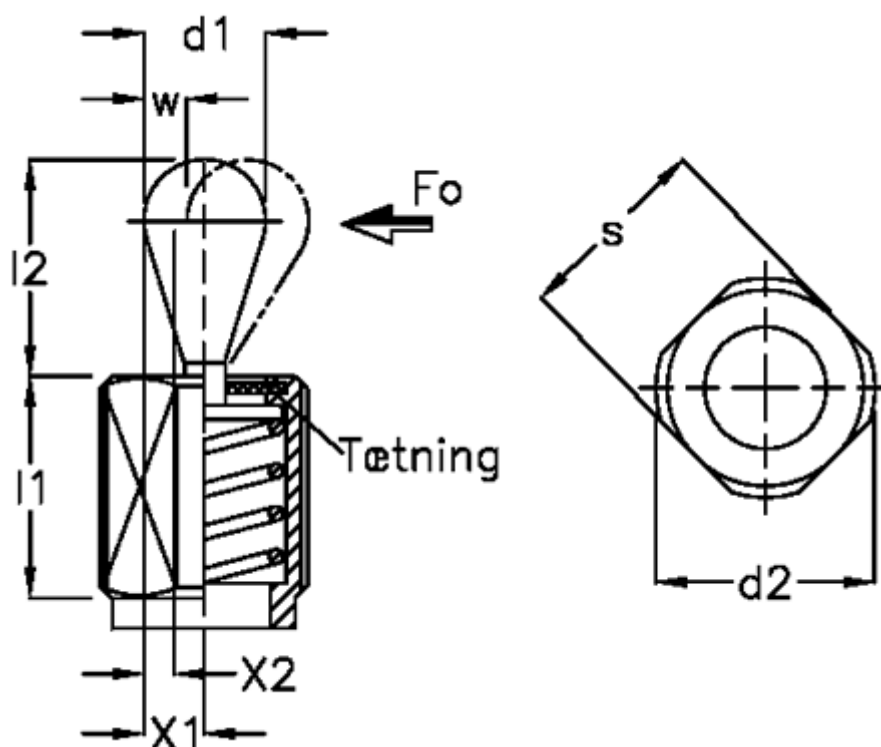

Varenummer: 20113036
 Beskrivelse: E+G Vertikalt trykstykke
 GN 713-10-200-18-SB

Mål

a1 = 5.0	s	= 5
a2 = 10.7	side kraft N ved l2 = 200	
d1 = 10	Skruetrækker	= GN 713.1-5,10
d2 = M18x1,5	W	= 3.2
K = 2x45 grader	x1	= 3.4
l1 = 18.0	x2	= 2.7
l2 = 16.7		
l3 = 16		